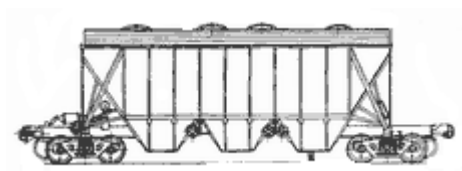

4-осный вагон,
модель **11-274**

Грузоподъемность
-- 50 т
Масса тары
вагона -- 35 т
Объем кузова
-- 120м³

4-осный вагон с
переходной
площадкой и
уширенными
дверными проемами,
модель **11-264**

Грузоподъемность
-- 68 т
Масса тары
вагона -- 25 т
Объем кузова
-- 81м³ (114м³
- с учётом объёма
крыши)

4-осный вагон
двухъярусный для
скота, **модель 11-
240** - без служебного
помещения
модель 11-245 - со
служебным
помещением.

Грузоподъемность
-- 22 т
Масса тары
вагона -- 25,4 т

4-осный вагон
цельнометаллический
для автомобилей
модель 11-K651

Грузоподъемность
-- 42 т
Масса тары
вагона -- 42 т

4-осный вагон-хоппер
для цемента, **модель
11-715**

Грузоподъемность
-- 67 т
Масса тары
вагона -- 18,5 т
Объем кузова
-- 55м³

4-осный вагон-хоппер
для зерна, **модель
11-739**

Грузоподъемность
-- 65 т
Масса тары
вагона -- 22 т
Объем кузова
-- 93м³