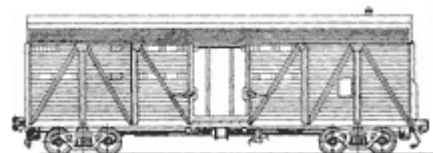

4-осный вагон,
модель **11-274**

Грузоподъемность
-- 50 т
Масса тары
вагона -- 35 т
Объем кузова
-- 120м³

4-осный вагон с
переходной
площадкой и
уширенными
дверными проемами,
модель **11-264**

Грузоподъемность
-- 68 т
Масса тары
вагона -- 25 т
Объем кузова
-- 81м³ (114м³
- с учётом объёма
крыши)

4-осный вагон
двухъярусный для
скота, **модель 11-
240** - без служебного
помещения
модель 11-245 - со
служебным
помещением.

Грузоподъемность
-- 22 т
Масса тары
вагона -- 25,4 т

4-осный вагон
цельнометаллический
для автомобилей
модель 11-K651

Грузоподъемность
-- 42 т
Масса тары
вагона -- 42 т

4-осный вагон-хоппер
для цемента, **модель
11-715**

Грузоподъемность
-- 67 т
Масса тары
вагона -- 18,5 т
Объем кузова
-- 55м³

4-осный вагон-хоппер
для зерна, **модель
11-739**

Грузоподъемность
-- 65 т
Масса тары
вагона -- 22 т
Объем кузова
-- 93м³